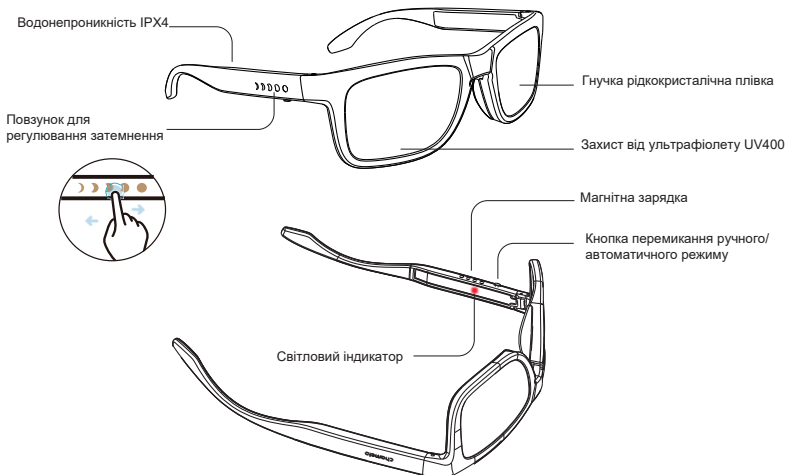

Features:

Стиль і посадка

- Оправа розташовується на рівні брів
- Дужки комфортно прилягають до вух
- Дизайн підходить до більшості форм обличчя
- Регульовані носові упори для індивідуальної посадки
- Якщо ви відчуваєте дискомфорт — зверніться до служби підтримки. Ніколи не намагайтеся відрегулювати окуляри самостійно

Керування

- Живлення
  - Відкрийте дужки, щоб увімкнути
  - Закрийте дужки, щоб вимкнути